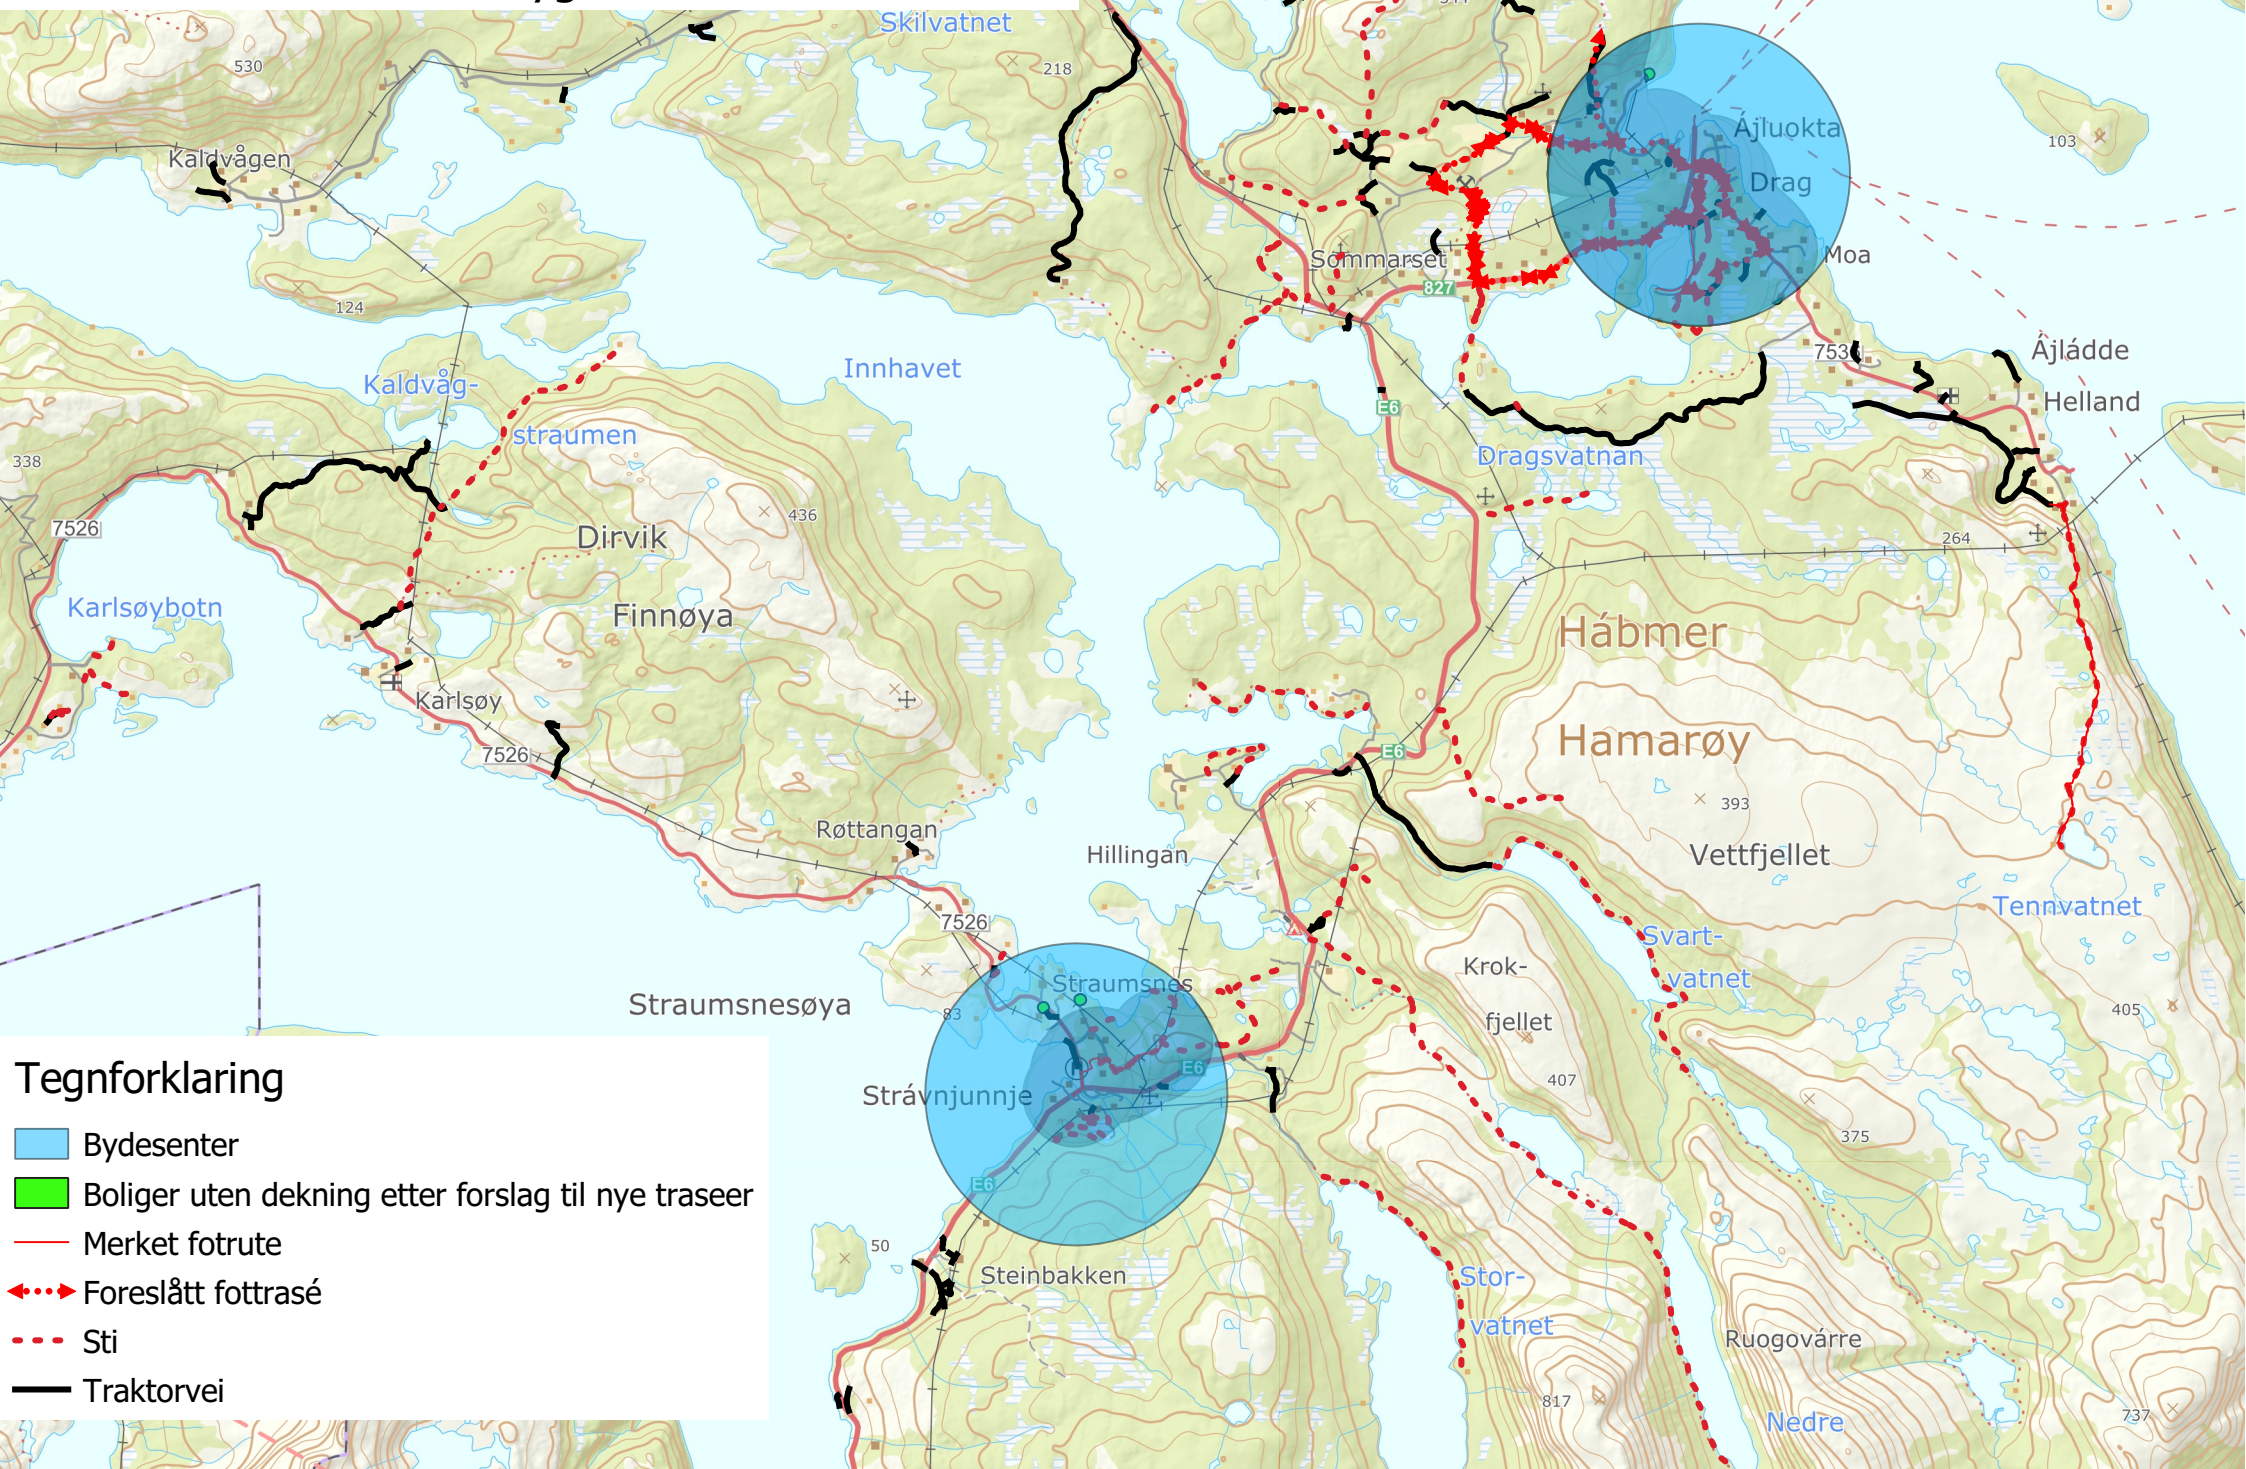

Boliger mer enn 500 m fra etablert og foreslåtte turrute i Bygdesenter

Tegnforklaring

-  Bydesenter
-  Boliger uten dekning etter forslag til nye traseer
-  Merket fotrute
-  Foreslått fottrasé
-  Sti
-  Traktorvei