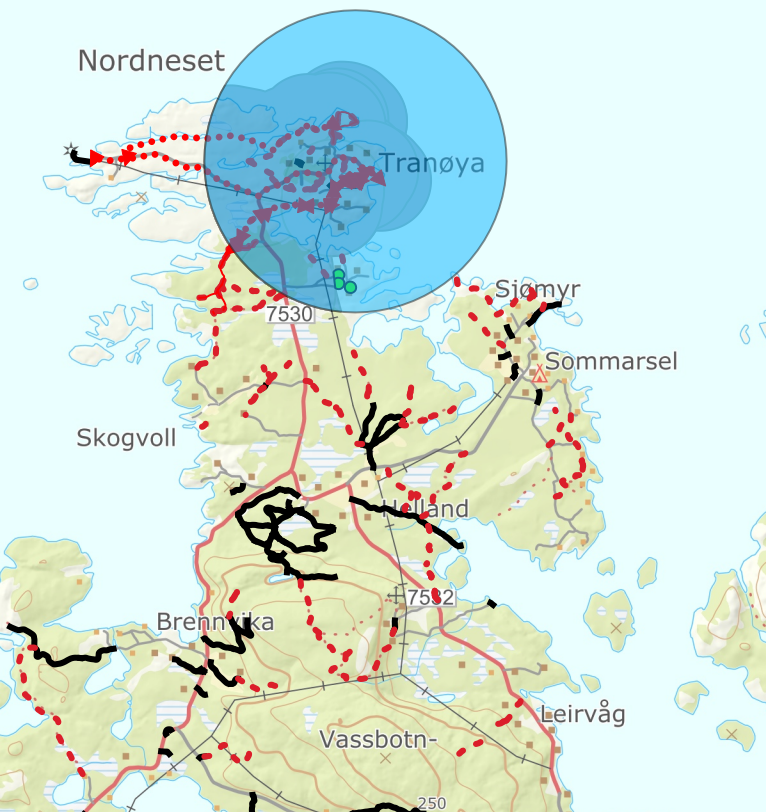

Boliger mer enn 500 m fra etablert og foreslåtte turrute i Bygdesenter

Tegnforklaring

-  Bydesenter
-  Boliger uten dekning etter forslag til nye traseer
-  Merket fotrute
-  Skitrasé
-  Foreslått fottraseé
-  Sti
-  Traktorvei